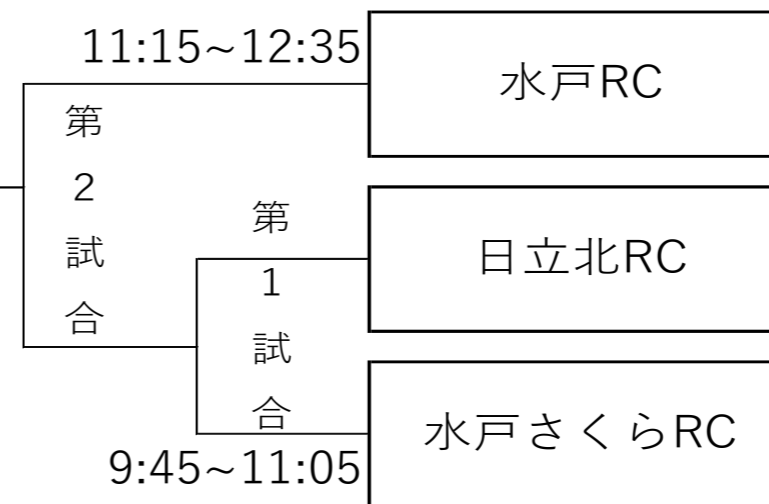

2022 - 23 年度 国際ロータリー第 2820 地区

第 28 回 地区親善野球大会 大会トーナメント表

Aブロック

(さくら運動公園野球場)

Bブロック

(桜南スポーツ公園野球場)

優

勝

第3試合 決勝戦
14:00~15:20

(さくら運動公園野球場)

3位

第3試合 3位決定戦
14:00~15:20

(桜南スポーツ公園野球場)

RC

RC