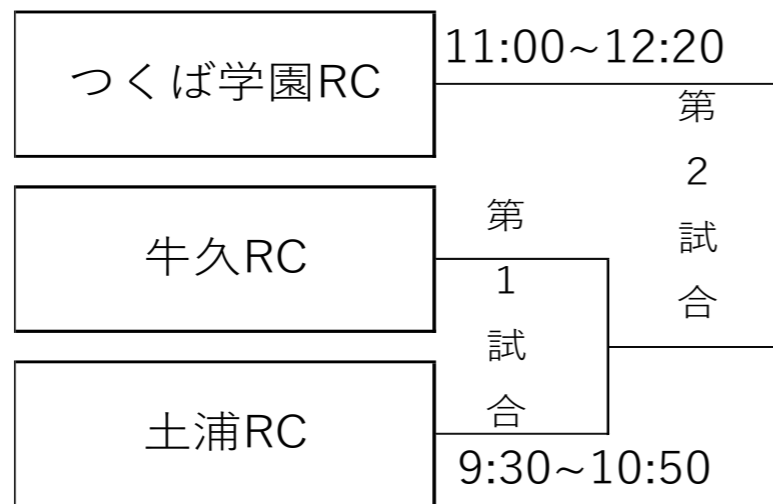

2022 - 23 年度 国際ロータリー第 2820 地区

第 28 回 地区親善野球大会 大会トーナメント表

Aブロック

(さくら運動公園野球場)

Bブロック

(桜南スポーツ公園野球場)

優

勝

第3試合 決勝戦
14:00~15:20

(さくら運動公園野球場)

3位

第3試合 3位決定戦
14:00~15:20

(桜南スポーツ公園野球場)

RC

RC